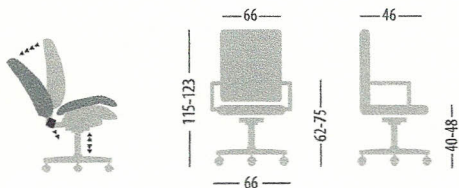

UREDSKA STOLICA Model OPE

Ope T

Sjedište ojastučeno i tapecirano u tkaninu crne boje.
 Naslon pvc obložen mrežom crne boje.
 Model s inačicom T sadrži tapecirani naslon za glavu.
 Rukonasloni od pvc-a podesivi po visini.
 Mehanizam sinkro s antišok zaštitom.
 Podešavanje mehanizma prema individualnoj težini korisnika.
 Hidraulično spuštanje i dizanje sjedišta.
 Baza križ od crne plastike s kotačićima za mekane površine.